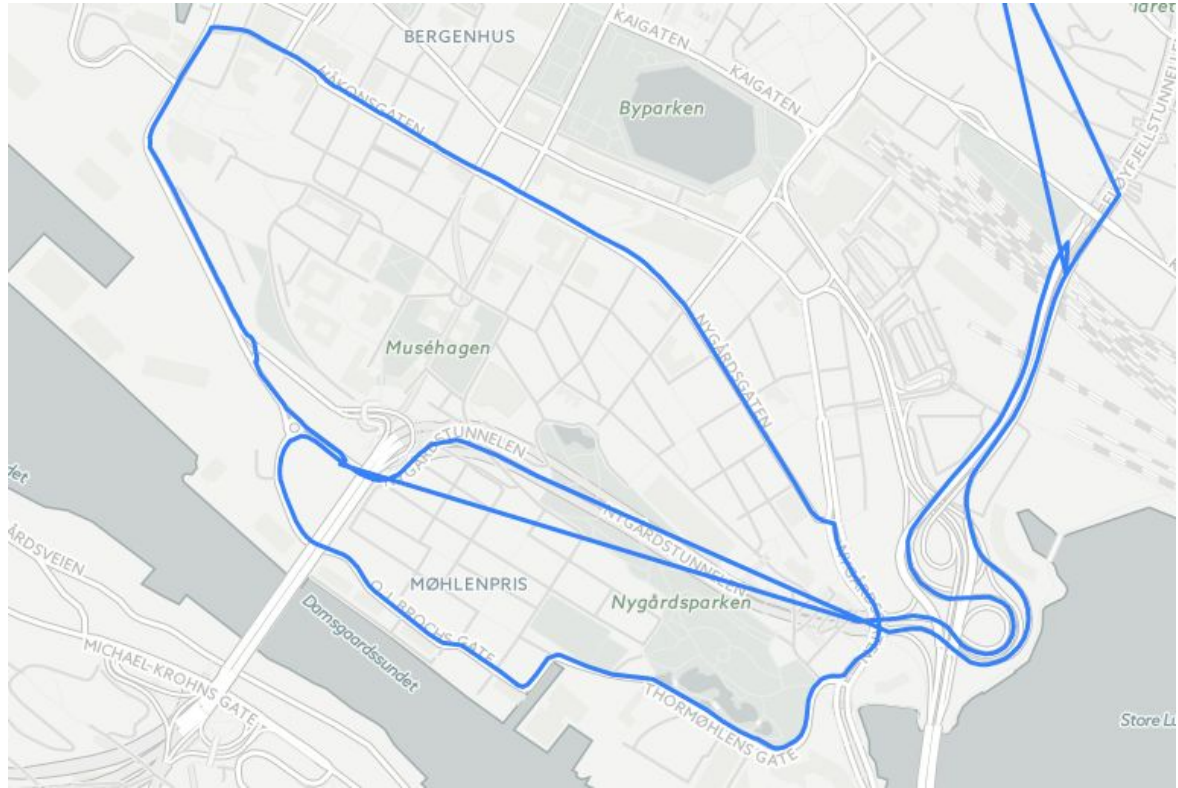

Følg skilt Flaktveit

Avkjøringsfelt ved Nyborg, venstre i rundkjøring.

Retur til trafikkstasjonen.