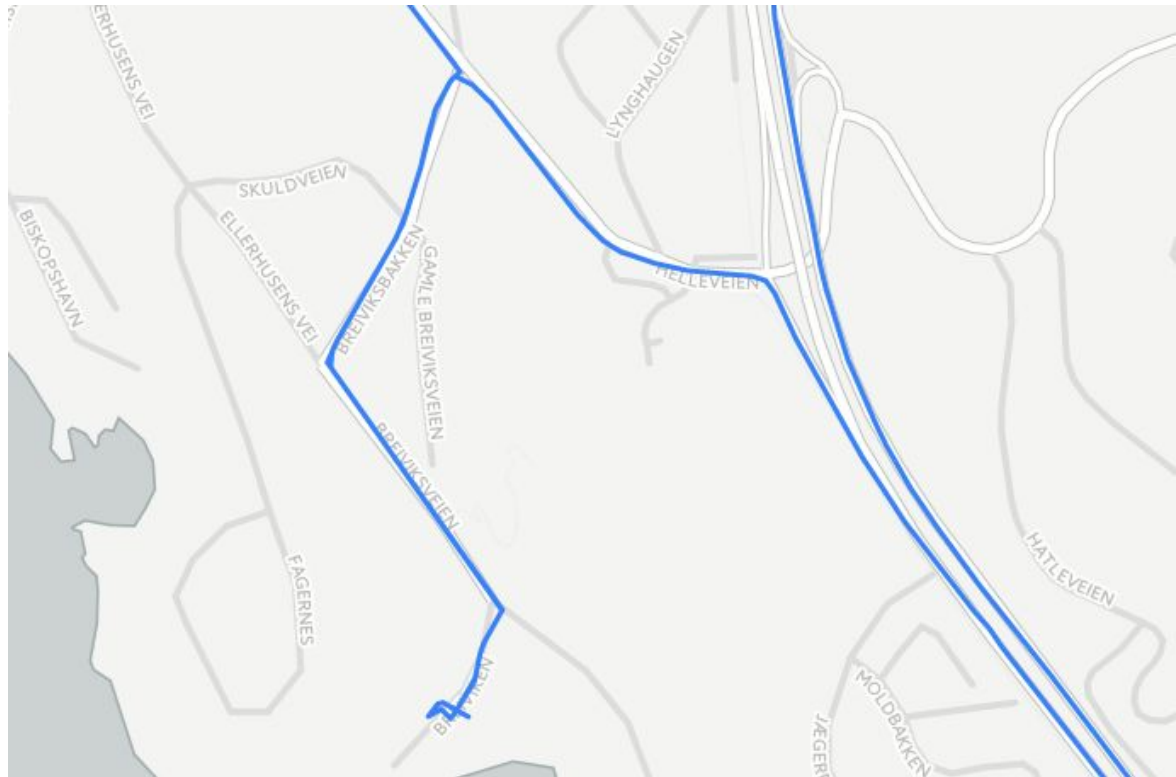

Rute #1 - Eidsvågneset - Sentrum - Nygård - Møhlenpris

Før dere starter selve ruten, anbefaler vi at du trener på ryggeparkering ved trafikkstasjonen. Der finnes parkeringsplasser merket "SKOLE". Det er også disse plassene som benyttes når du skal gjennomføre praktisk prøve/oppkjøring.

I lyskryss, ta til høyre	
Følg skilt Sentrum	Obs! Her er det viktig å IKKE kjøre i kollektivfeltet. Dere skal nå fortsette videre gjennom Fløyfjellstunnelen til Nygårdstangen.
Følg skilt Jekteviken	Gjennom Nygårdstunnelen, feltskifte mot høyre , rett frem i rundkjøring Møhlenpris og videre mot Nøstet. Dere skal ikke inn på selve Jekteviken, men passere gjennom lyskryss
Fortsett rett frem i lyskryss ved Jekteviken	Dere skal nå runde hjørnet opp langs gamle Sentralbadet, og videre rett frem i Håkongsgaten
Følg rett frem	Følg Håkongsgaten og Nygårdsgaten helt til enden. Der skal også eleven være i stand til å oppdage påbudsskilt og feltvalg. Målet er å komme helt til gamle legevakten og Florida.
Følg skilt Møhlenpris	Til høyre i lyskrysset ved Høyteknologisenteret. Følg veien videre gjennom hele Møhlenpris (obs. vikeplikt fra høyre)
Følg skilt E16 - E39	Til høyre i rundkjøring
Følg skilt Åsane	Følg så videre gjennom Nygårdstunnelen, Fløyfjellstunnelen og motorvei mot Åsane. Nå er dere på vei tilbake til trafikkstasjonen.